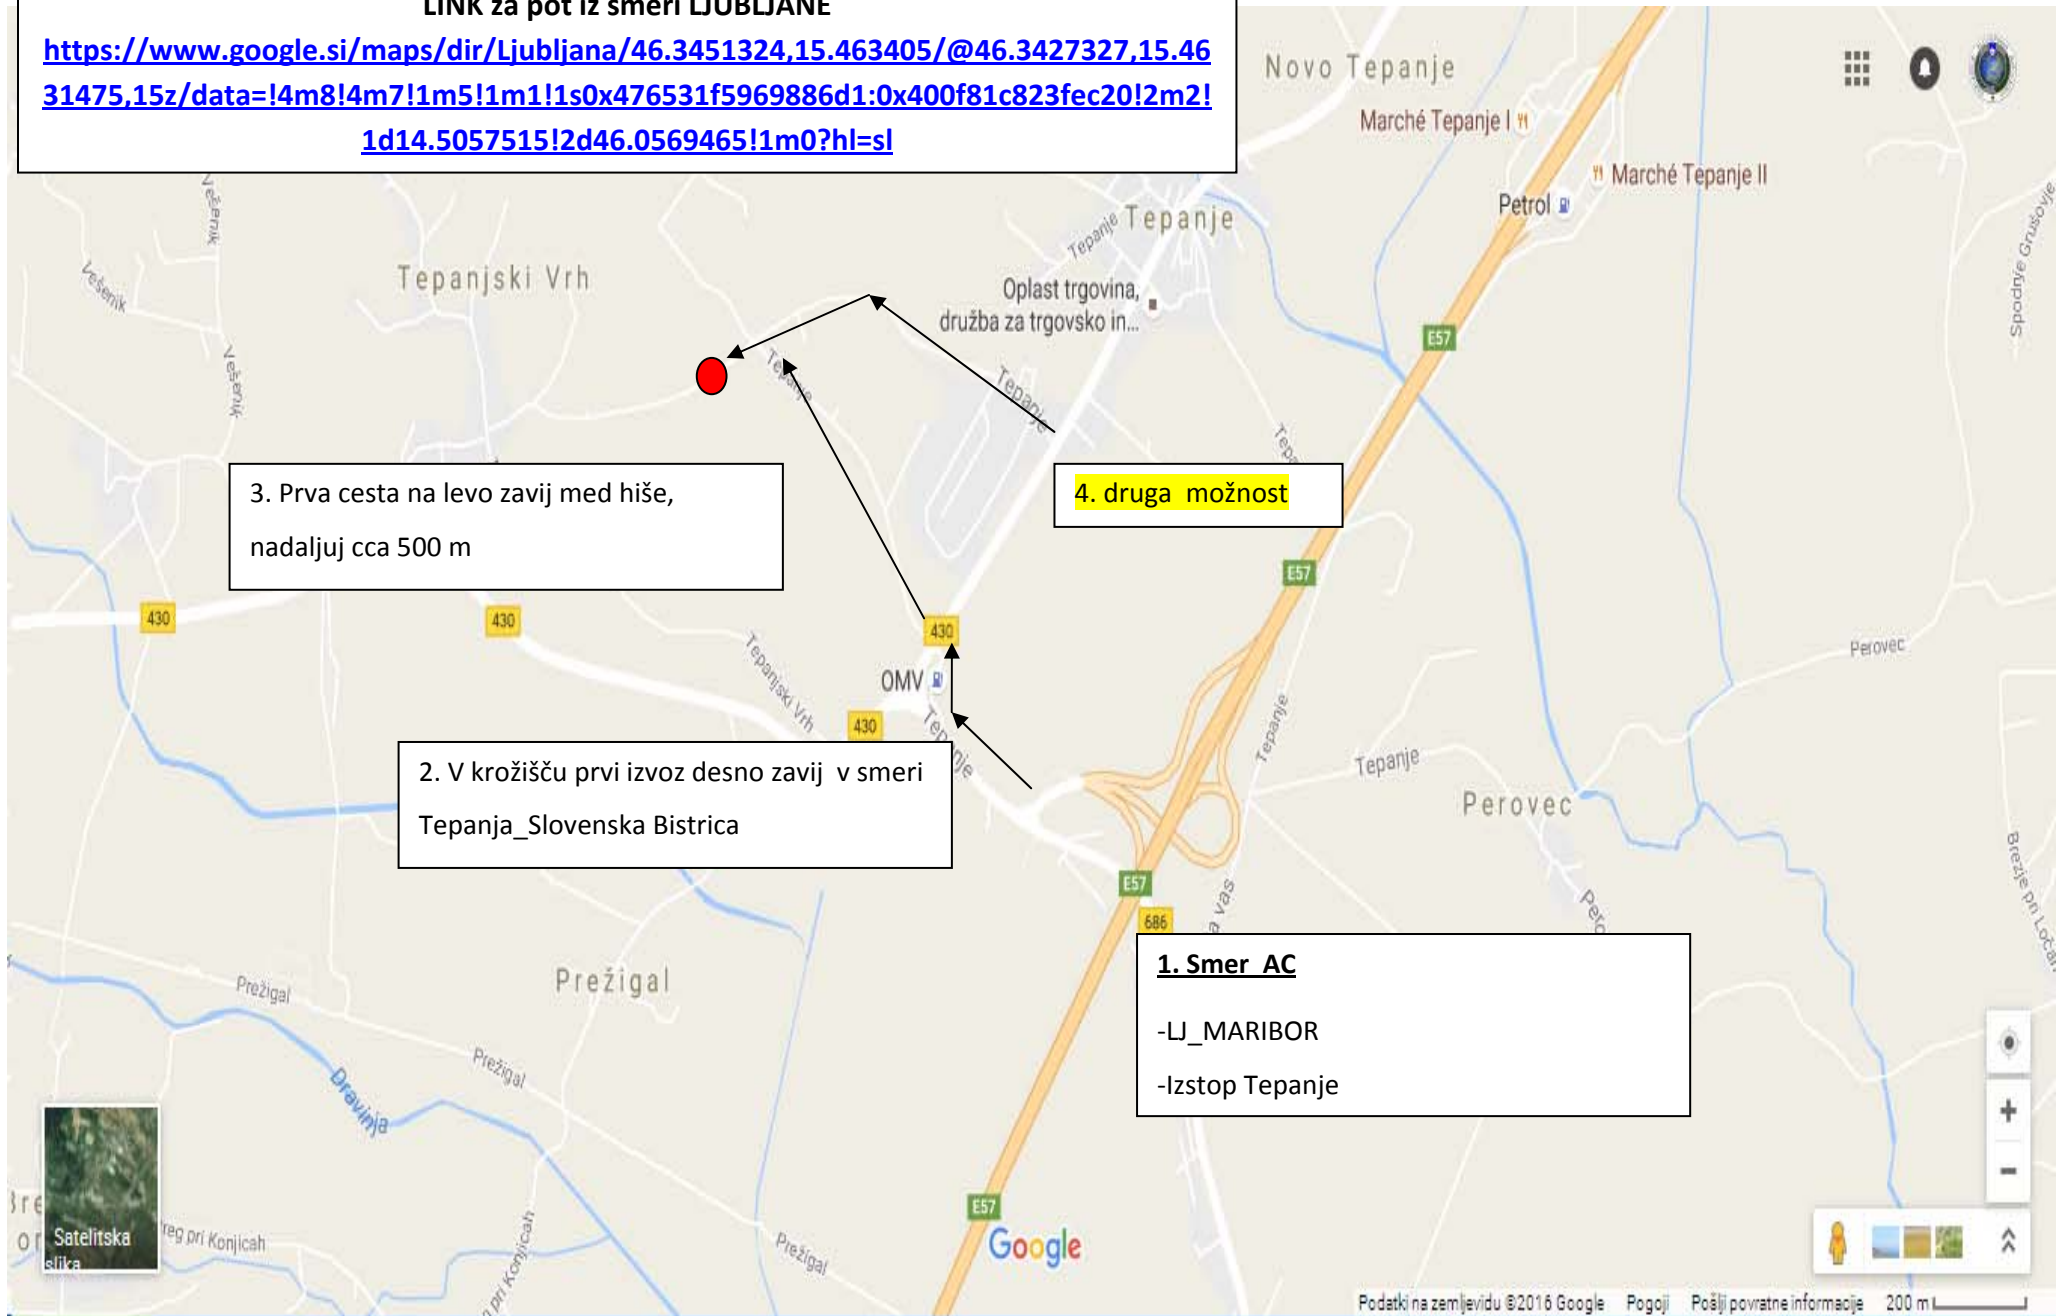

MARIBOR

LINK za pot iz smeri LJUBLJANE

<https://www.google.si/maps/dir/Ljubljana/46.3451324,15.463405/@46.3427327,15.4631475,15z/data=!4m8!4m7!1m5!1m1!1s0x476531f5969886d1:0x400f81c823fec20!2m2!1d14.5057515!2d46.0569465!1m0?hl=sl>

LJUBLJANA